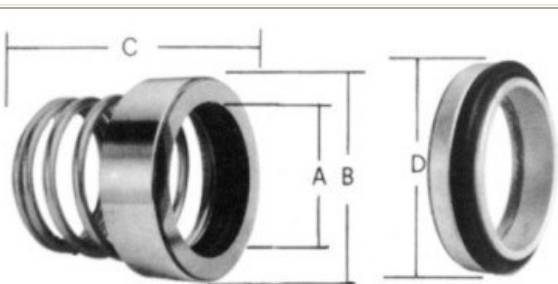

TENUTE MECCANICHE COMPLETE SERIE RW (WIDIA)

Tenuta meccanica a senso di rotazione dipendente (di serie con molla a destra). Adattabile ad elettropompe specifiche con prestazioni speciali corrosivi ed abrasivi. (molto delicata e molto costosa, evitare l'uso a secco)

- **TENUTA** corpo in widia, molla in acciaio AISI 316, anello in gomma.
- **CONTROFACCIA** in widia e anello di gomma
- **LIMITI D'IMPIEGO** p = 50 bar – t = -70° ÷ +200°C – v = 20 m/

CODICE	Diametro	Misure Tenuta (mm)			Misure Controfaccia (mm)	
		A	B	C	D	E
Articolo	Albero					
007150	10	10	17.2	15	18.1	5.5
007155	12	12	19.7	18	20.6	5.5
007160	14	14	22.6	22	23.1	6
007165	15	15	23.8	22	26.9	7
007170	16	16	25.5	23	26.9	7
007180	18	18	28.5	24	30.9	8
007190	20	20	29.5	25	30.9	8
007195	22	22	34	25	35.4	8
007200	24	24	37	27	35.4	8
007205	25	25	37	27	38.2	8.5
007210	26	26	37	27	38.2	8.5
007220	28	28	42	29	43.3	9
007225	30	30	44.6	30	43.3	9
007230	32	32	44.6	30	43.3	9
007240	35	35	49.5	39	53.5	11.5
007245	38	38	54	39	60.5	11.5
007250	40	40	56	39	60.5	11.5
007255	45	45	64	41	65.5	11.5
007260	48	48	65.5	41	65.5	11.5
007265	50	50	69.5	45	72.5	11.5
007270	55	55	74	47	72.5	11.5
007275	60	60	79	49	79.3	16
007280	65	65	86	51	84.5	16
007285	70	70	91	51	89.5	16

TENUTE MECCANICHE COMPLETE UNITEN SERIE RWU (WIDIA)

Tenuta meccanica a senso di rotazione dipendente (di serie con molla a destra). Adattabile alle nuove elettropompe ad uso speciale costruite secondo la normativa tedesca DIN 24960 e ISO 3069 in esecuzione bilanciata usata per liquidi corrosivi ed abrasivi. (molto delicata e molto costosa, evitare l'uso a secco)

- **TENUTA** corpo widia molla in acciaio AISI 316, anello in gomma
- **CONTROFACCIA** in widia, anello di gomma
- **LIMITI D'IMPIEGO** $p = 50 \text{ bar}$ – $t = -70^\circ \div +200^\circ\text{C}$ – $v = 20 \text{ m/s}$