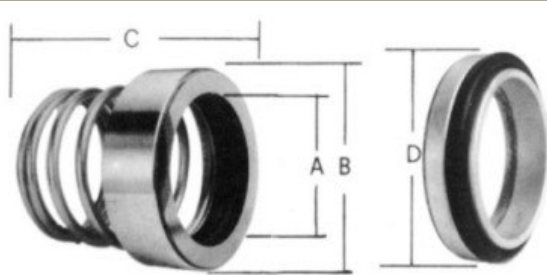

TENUTE MECCANICHE COMPLETE UNITEN SERIE RWU (WIDIA)

Tenuta meccanica a senso di rotazione dipendente (di serie con molla a destra). Adattabile alle nuove elettropompe ad uso speciale costruite secondo la normativa tedesca DIN 24960 e ISO 3069 in esecuzione bilanciata usata per liquidi corrosivi ed abrasivi. (molto delicata e molto costosa, evitare l'uso a secco)

- **TENUTA** corpo widia molla in acciaio AISI 316, anello in gomma
- **CONTROFACCIA** in widia, anello di gomma
- **LIMITI D'IMPIEGO** $p = 50 \text{ bar}$ – $t = -70^\circ \div +200^\circ\text{C}$ – $v = 20 \text{ m/s}$

CODICE	Diámetro	Misure Tenuta (mm)			Misure Controfaccia (mm)	
		A	B	C	D	E
Articolo	Albero					
006400	10	10	17.2	15	21	7
006405	12	12	19.7	18	23	7
006410	14	14	22.6	22	25	7
006415	16	16	25.5	23	27	7
006420	18	18	28.5	24	33	10
006425	20	20	29.5	25	35	10
006430	22	22	34	25	37	10
006435	24	24	37	27	39	10
006440	25	25	37	27	40	10
006445	28	28	42	29	43	10
006450	30	30	44.6	30	45	10
006455	32	32	44.6	30	48	10
006460	33	33	47	39	48	10
006465	35	35	49.5	39	50	10
006470	38	38	54	42	56	13
006475	40	40	56	42	58	13
006480	43	43	59.5	47	61	13
006485	45	45	64	47	63	13
006490	48	48	65.5	47	66	13
006495	50	50	69.5	47	70	14
006500	53	53	69	56	73	14
006505	55	55	74	56	75	14
006510	58	58	78	56	78	14
006515	60	60	79	56	80	14

Documento in formato PDF dal sito www.emporiodelcuscinetto.it

Emporio del Cuscinetto
Viale del Lavoro, 32 - 35020 - Ponte San Nicolò - Padova - Italy
Tel. +39.049.89.61.481 r.a. - Fax +39.049.89.60.166

info@emporiodelcuscinetto.it