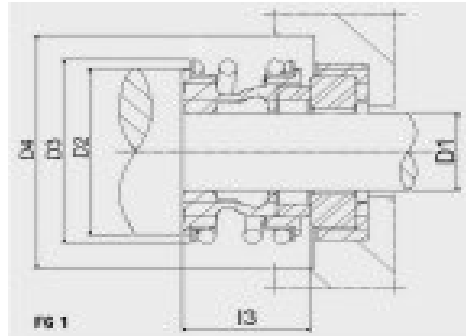

Tenute meccaniche serie FG/S

Con facce di scivolo in carburo di silicio e guarnizione in gomma NBR Cod. Materiale Q1Q1PGG.

Limite operativo P= 12 Bar V= 10 m/s T= -30 + 100 °C (200 °C con Viton).

Codice	D1	D2	D3	D4	I3	D6	D7	I4
008510	10	22.5	22.5	24	14.5	17	21	6.6
008512	12	22.5	22	26	15	19	23	6.6
008514	14	22.5	25.5	30	17	21	25	6.6
008515	15	26.5	28.5	30	17	21	25	6.6
008516	16	26.5	28.5	30	17	23	27	6.6
008518	18	26.5	28.5	33	19.5	27	33	7.5
008519	19	29	32	38	21.5	29	35	7.5
008520	20	33	36	38	21.5	29	35	7.5
008522	22	33	36	38	21.5	31	37	7.5
008524	24	38	41	44	22.5	33	39	7.5
008525	25	38	41	44	23	34	40	7.5
008528	28	44	49	50	26.5	37	43	7.5
008530	30	44	49	50	26.5	39	45	7.5
008532	32	46	53.5	55	27.5	42	48	7.5
008533	33	46	53.5	55	27.5	42	48	7.5

Codice	D1	D2	D3	D4	I3	D6	D7	I4
008535	35	50	57	59	28.5	44	50	7.5
008538	38	53	59	61	30	49	56	9
008540	40	55	62	64	30	51	58	9
008543	43	58	65.5	67	30	54	61	9
008545	45	60	68	70	30	56	63	9
008548	48	63	70.5	74	30.5	59	66	9
008550	50	65	74	77	30.5	62	70	9.5
008553	53	70	78.5	81	33	65	73	11
008555	55	72	81	83	35	67	75	11
008558	58	75	85.5	88	37	70	78	11
008560	60	79	88.5	91	38	72	80	11
008565	65	84	93.5	96	40	77	85	11
008568	68	88	96.5	100	40	81	90	11.3
008570	70	90	99.5	103	40	83	92	11.3