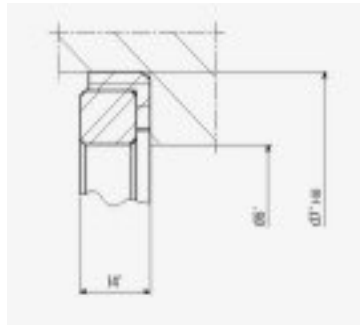

Tenute meccaniche serie FG/S

Con facce di scivolo in carburo di silicio e guarnizione in gomma NBR Cod. Materiale Q1Q1PGG.

Limite operativo P= 12 Bar V= 10 m/s T= -30 + 100 °C (200 °C con Viton).

Codice	D1	D2	D3	D4	I3	D6	D7	I4
008510	10	22.5	22.5	24	14.5	17	21	6.6
008512	12	22.5	22	26	15	19	23	6.6
008514	14	22.5	25.5	30	17	21	25	6.6
008515	15	26.5	28.5	30	17	21	25	6.6
008516	16	26.5	28.5	30	17	23	27	6.6
008518	18	26.5	28.5	33	19.5	27	33	7.5
008519	19	29	32	38	21.5	29	35	7.5
008520	20	33	36	38	21.5	29	35	7.5
008522	22	33	36	38	21.5	31	37	7.5
008524	24	38	41	44	22.5	33	39	7.5
008525	25	38	41	44	23	34	40	7.5
008528	28	44	49	50	26.5	37	43	7.5
008530	30	44	49	50	26.5	39	45	7.5
008532	32	46	53.5	55	27.5	42	48	7.5
008533	33	46	53.5	55	27.5	42	48	7.5

Codice	D1	D2	D3	D4	I3	D6	D7	I4
008535	35	50	57	59	28.5	44	50	7.5
008538	38	53	59	61	30	49	56	9
008540	40	55	62	64	30	51	58	9
008543	43	58	65.5	67	30	54	61	9
008545	45	60	68	70	30	56	63	9
008548	48	63	70.5	74	30.5	59	66	9
008550	50	65	74	77	30.5	62	70	9.5
008553	53	70	78.5	81	33	65	73	11
008555	55	72	81	83	35	67	75	11
008558	58	75	85.5	88	37	70	78	11
008560	60	79	88.5	91	38	72	80	11
008565	65	84	93.5	96	40	77	85	11
008568	68	88	96.5	100	40	81	90	11.3
008570	70	90	99.5	103	40	83	92	11.3